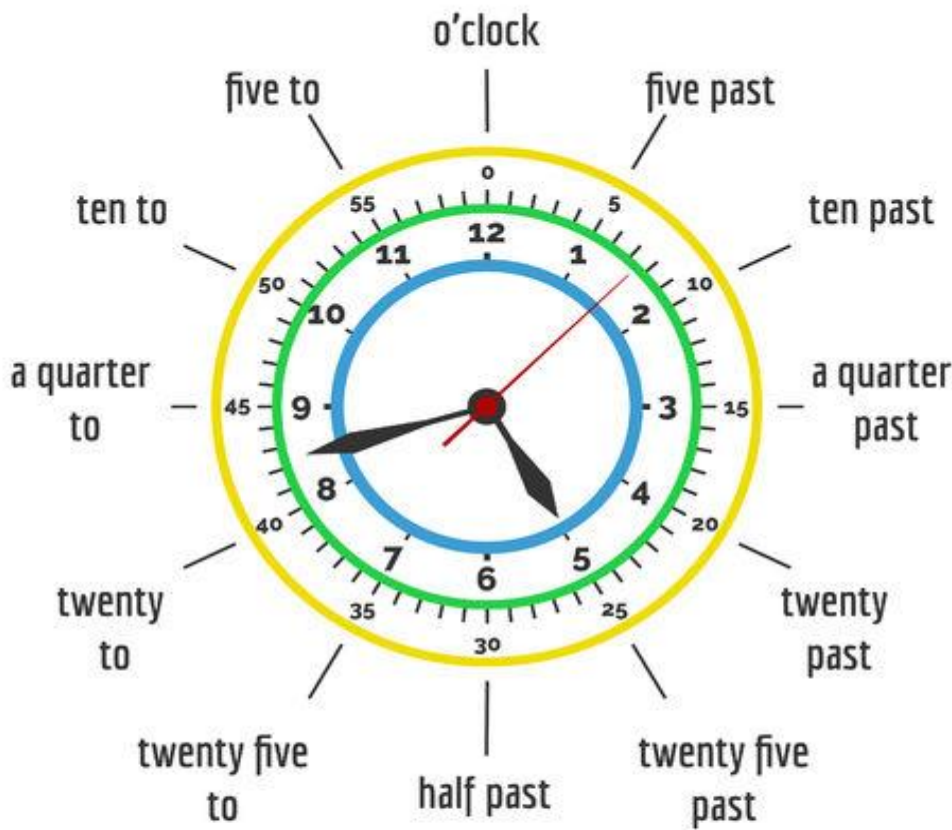

What time is it?

07:00

10:30

11:15

12:55

11:05

06:20

09:45